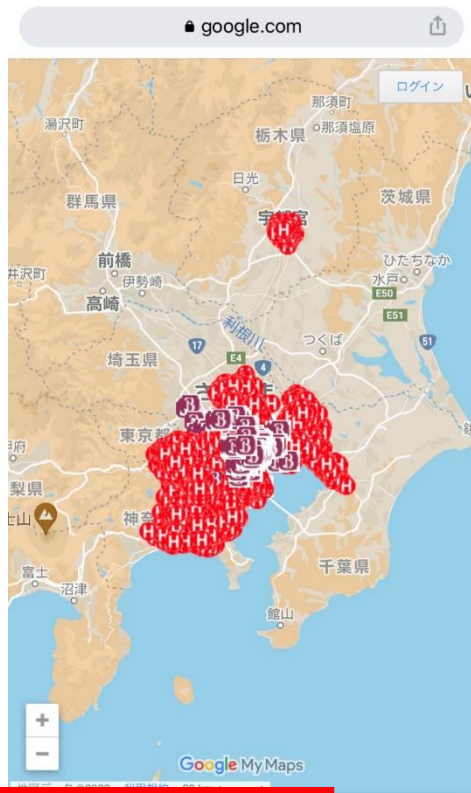

# ホットペッパー街頭ラック 検索方法(スマートフォン)

※見本のようなベージュ色の地図が表示されない場合は、URLをブラウザ（サファリやchromeなど）のアドレスバーにコピーしてアクセスしてください

## ＜フリーワードで検索する方法＞

- スマホ画面下部の「ホットペッパー街頭ラック」をタップ
- 虫メガネマークをタップすると、検索画面になるのでフリーワードを入力（例は「品川」と入力）
- 候補から選択する（例は「JR品川駅」を選択）
- ラック設置場所名称、住所、ホットペッパーの版名などの詳細が表示されます

## ＜地図上のアイコンから検索する方法＞

- スクロールで見たいエリアに移動し、2本指で拡大縮小
- アイコンをタップする
- 画面下部に選択した場所の名称が表示される（例は「東京駅」のアイコンを選択）
- 表示された名称をタップする
- ラック設置場所名称、住所、ホットペッパーの版名などの詳細が表示されます