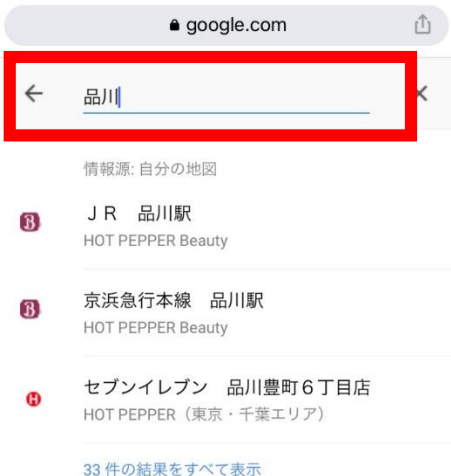

# ホットペッパー街頭ラック 検索方法(スマートフォン)

※見本のようなベージュ色の地図が表示されない場合は、URLをブラウザ（サファリやchromeなど）のアドレスバーにコピーしてアクセスしてください

## ＜フリーワードで検索する方法＞

- スマホ画面下部の「ホットペッパー街頭ラック」をタップ
- 虫メガネマークをタップすると、検索画面になるのでフリーワードを入力（例は「品川」と入力）
- 候補から選択する（例は「JR品川駅」を選択）
- ラック設置場所名称、住所、ホットペッパーの版名などの詳細が表示されます