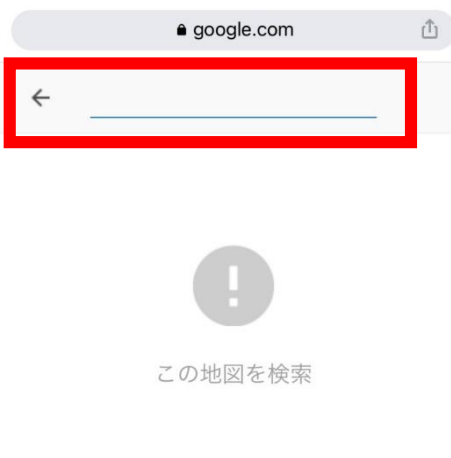

# ホットペッパー街頭ラック 検索方法(スマートフォン)

※見本のようなベージュ色の地図が表示されない場合は、URLをブラウザ（サファリやchromeなど）のアドレスバーにコピーしてアクセスしてください

## ＜フリーワードで検索する方法＞

- スマホ画面下部の「ホットペッパー街頭ラック」をタップ
- 虫メガネマークをタップすると、検索画面になるのでフリーワードを入力（例は「品川」と入力）
- 候補から選択する（例は「JR品川駅」を選択）
- ラック設置場所名称、住所、ホットペッパーの版名などの詳細が表示されます