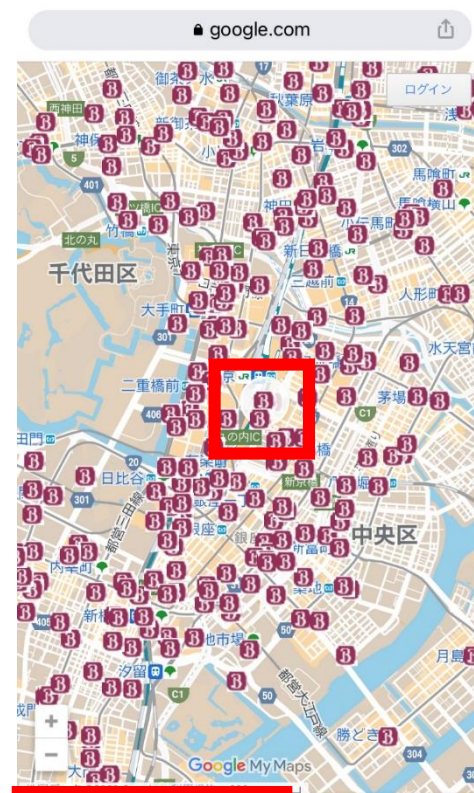

# ホットペッパー街頭ラック 検索方法(スマートフォン)

※見本のようなベージュ色の地図が表示されない場合は、URLをブラウザ（サファリやchromeなど）のアドレスバーにコピーしてアクセスしてください

## ＜フリーワードで検索する方法＞

- スマホ画面下部の「ホットペッパー街頭ラック」をタップ
- 虫メガネマークをタップすると、検索画面になるのでフリーワードを入力（例は「品川」と入力）
- 候補から選択する（例は「JR品川駅」を選択）
- ラック設置場所名称、住所、ホットペッパーの版名などの詳細が表示されます

## ＜地図上のアイコンから検索する方法＞

- スクロールで見たいエリアに移動し、2本指で拡大縮小
- アイコンをタップする
- 画面下部に選択した場所の名称が表示される（例は「東京駅」のアイコンを選択）
- 表示された名称をタップする
- ラック設置場所名称、住所、ホットペッパーの版名などの詳細が表示されます